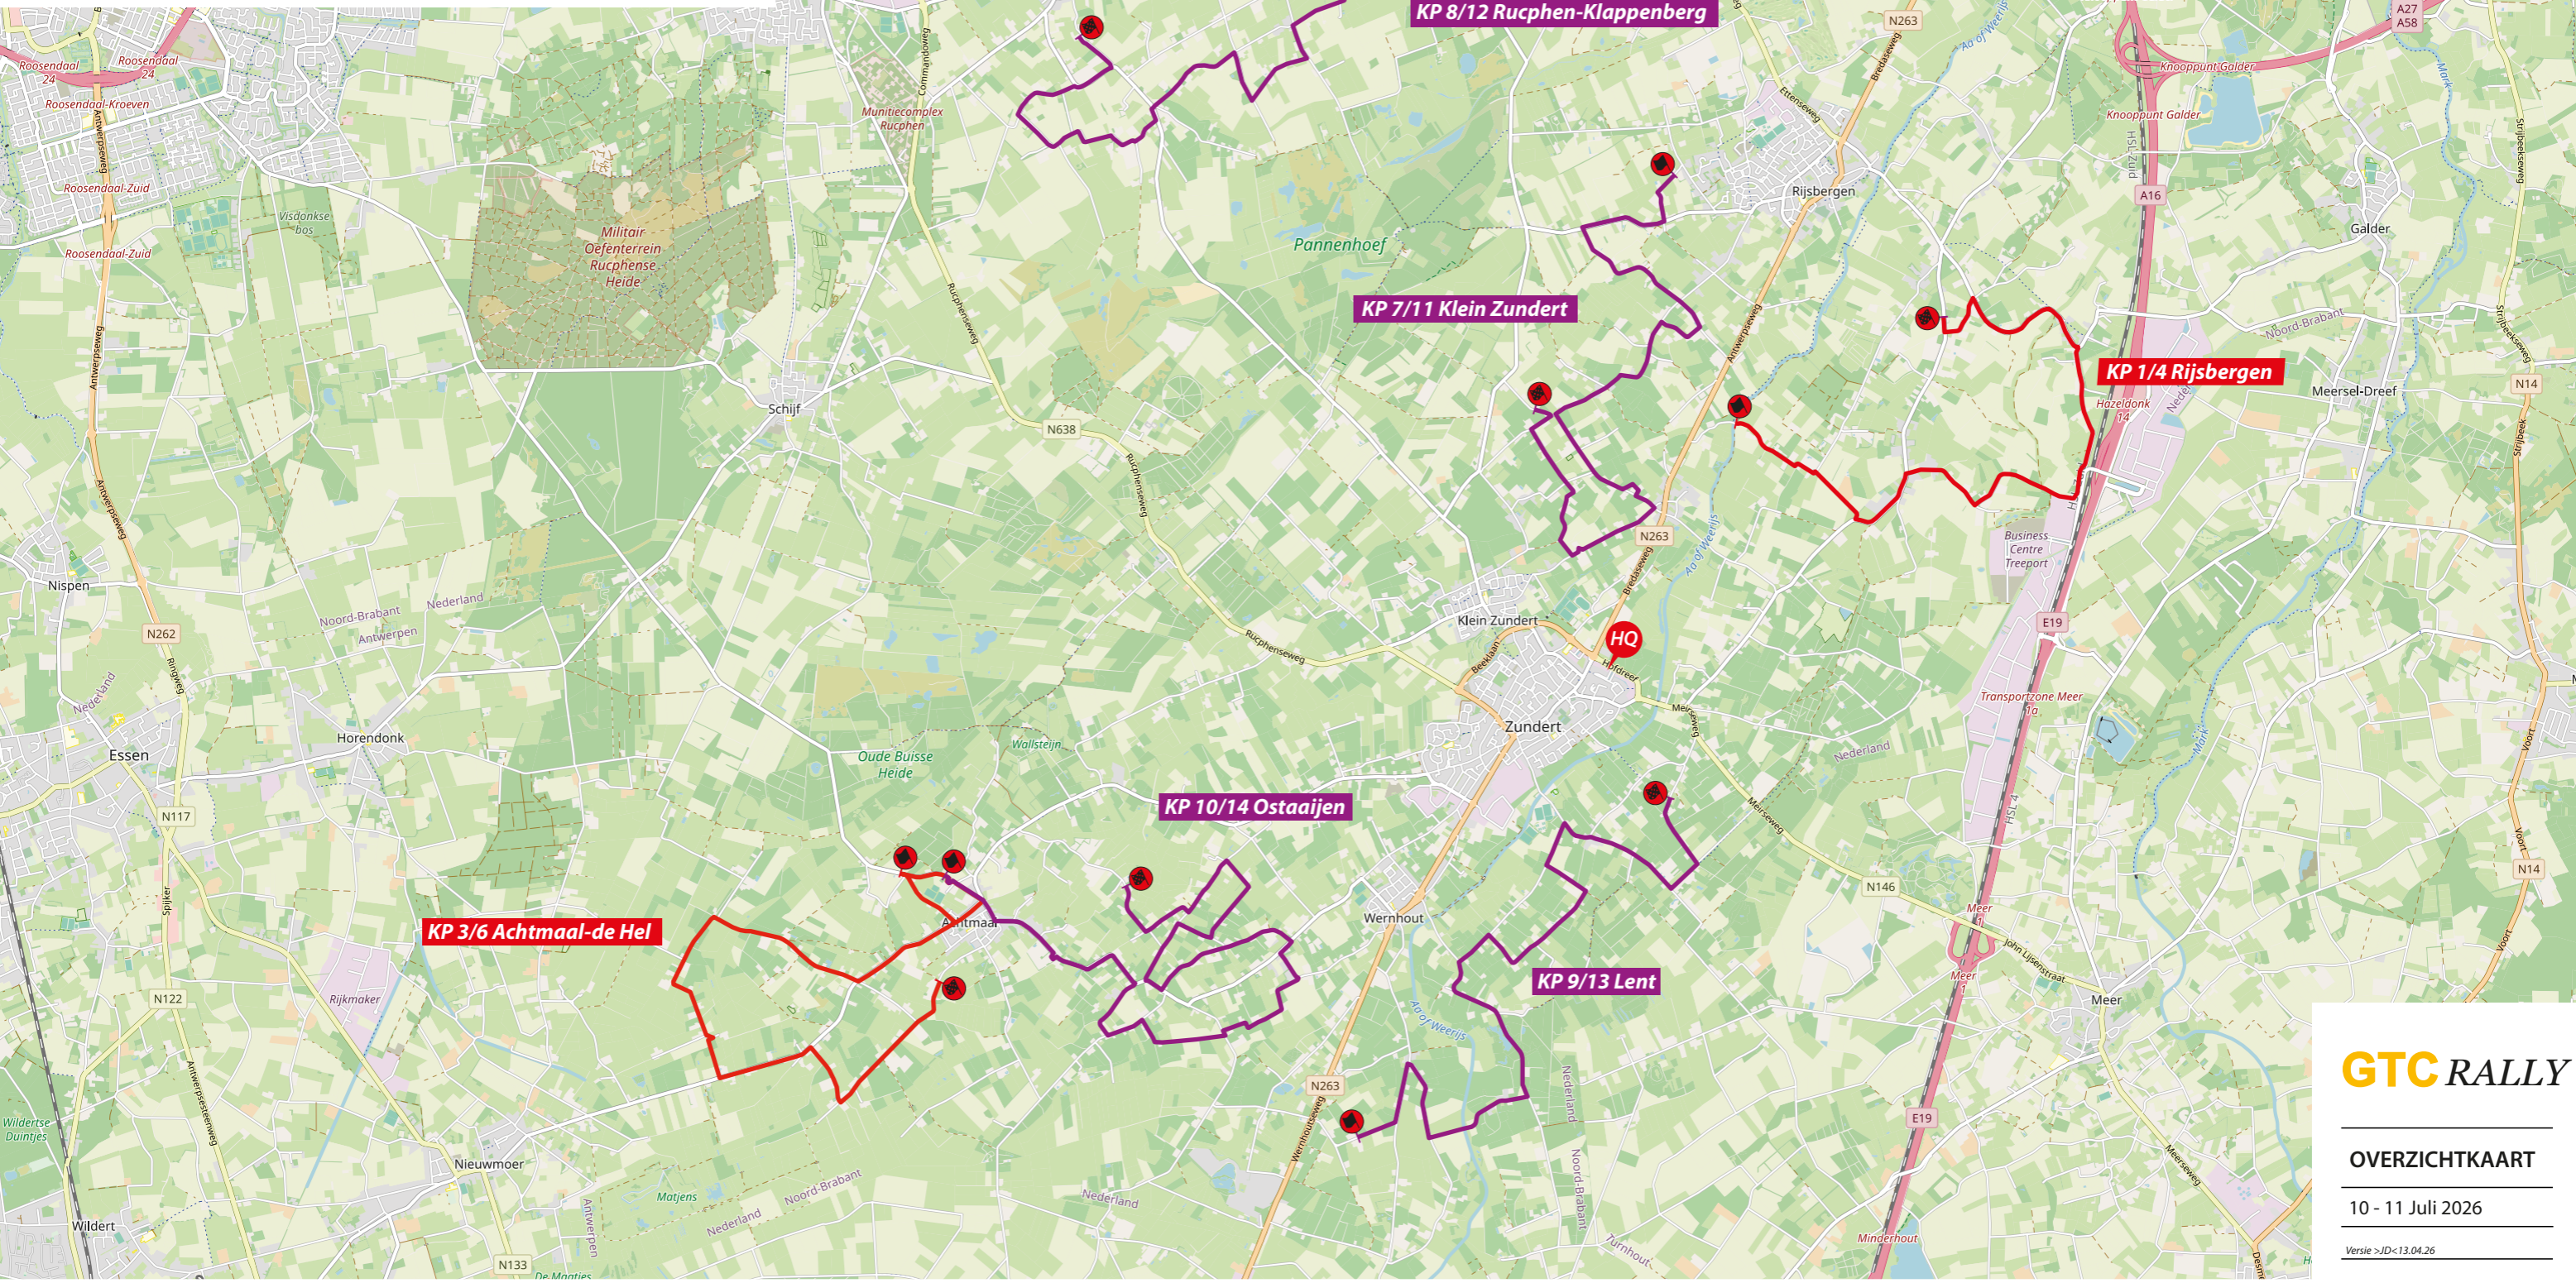

Serviceterrein Achtmaal

KP 2/5 Vosdonk

KP 8/12 Rucphen-Klappenberg

KP 7/11 Klein Zundert

KP 1/4 Rijsbergen

KP 10/14 Ostaaijen

KP 9/13 Lent

KP 3/6 Achtmaal-de Hel